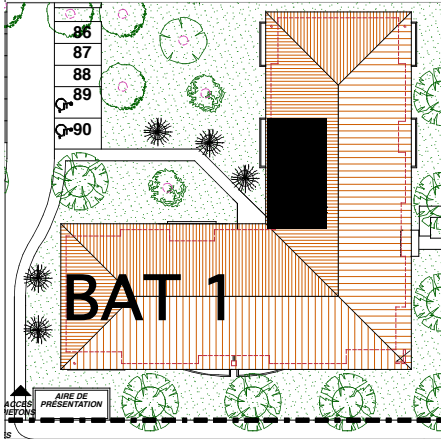

Résidence Carreli

ZAC de Carreli - Lot M1 -

31490 Léguevin

SCI. Résidence Carreli

BATIMENT 1	
REZ DE CHAUSSEE	
APPARTEMENT N° 1	
3 PIECES	
SURFACES HABITABLES	
Entrée + Pl	3,82 m ²
Séjour	19,75 m ²
Cuisine	7,72 m ²
Dégagement + Pl	5,38 m ²
Chambre 1 + Pl	10,16 m ²
Chambre 2 + Pl	9,75 m ²
Salle de bains	3,42 m ²
Wc	1,39 m ²
TOTAL HABITABLE	61,39 m²
Terrasse	7,79 m ²