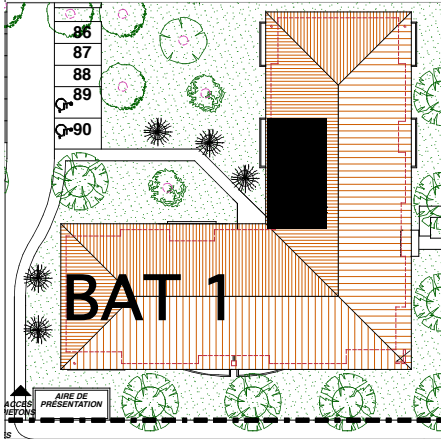

Résidence Carreli

ZAC de Carreli - Lot M1 -

31490 Léguevin

SCI. Résidence Carreli

BATIMENT 1	
1° ETAGE	
APPARTEMENT N° 10	
3 PIECES	
SURFACES HABITABLES	
Entrée + Pl	3,82 m ²
Séjour	19,75 m ²
Cuisine	7,72 m ²
Dégagement + Pl	5,38 m ²
Chambre 1 + Pl	10,16 m ²
Chambre 2 + Pl	9,75 m ²
Salle de bains	3,42 m ²
Wc	1,39 m ²
TOTAL HABITABLE	61,39 m²
Balcon	7,79 m ²