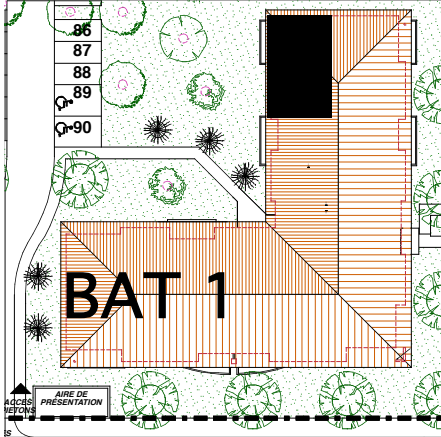

Résidence Carreli

ZAC de Carreli - Lot M1 -

31490 Léguevin

SCI. Résidence Carreli

BATIMENT 1	
1° ETAGE	
APPARTEMENT N° 11	
3 PIECES	
SURFACES HABITABLES	
Séjour + Pl	24,23 m ²
Cuisine	7,77 m ²
Dégagement	2,52 m ²
Chambre 1 + Pl	10,20 m ²
Chambre 2 + Pl	10,44 m ²
Salle de bains	3,44 m ²
Wc	1,21 m ²
TOTAL HABITABLE	59,81 m²
Balcon	7,86 m ²