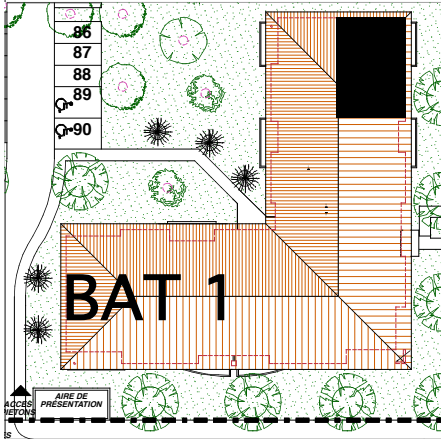

Résidence Carreli

ZAC de Carreli - Lot M1 -

31490 Léguevin

SCI. Résidence Carreli

BATIMENT 1	
1° ETAGE	
APPARTEMENT N° 12	
3 PIECES	
SURFACES HABITABLES	
Séjour + Pl	24,23 m ²
Cuisine	7,77 m ²
Dégagement	2,52 m ²
Chambre 1 + Pl	10,20 m ²
Chambre 2 + Pl	10,44 m ²
Salle de bains	3,44 m ²
Wc	1,21 m ²
TOTAL HABITABLE	59,81 m²
Balcon	7,86 m ²