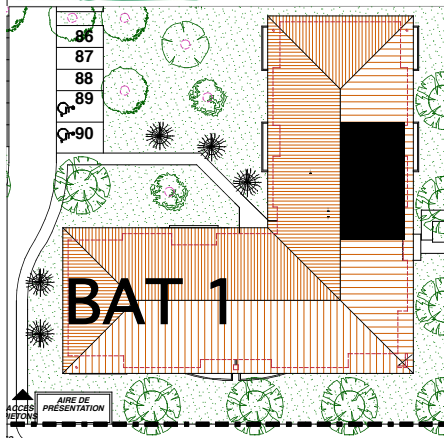

Résidence Carreli

ZAC de Carreli - Lot M1 -

31490 Léguevin

SCI. Résidence Carreli

BATIMENT 1	
1° ETAGE	
APPARTEMENT N° 13	
3 PIECES	
SURFACES HABITABLES	
Entrée + PI	3,82 m ²
Séjour	19,50 m ²
Cuisine	7,72 m ²
Dégagement + PI	5,98 m ²
Chambre 1 + PI	10,16 m ²
Chambre 2 + PI	9,75 m ²
Salle de bains	3,42 m ²
Wc	1,39 m ²
TOTAL HABITABLE	61,74 m²
Balcon	7,79 m ²