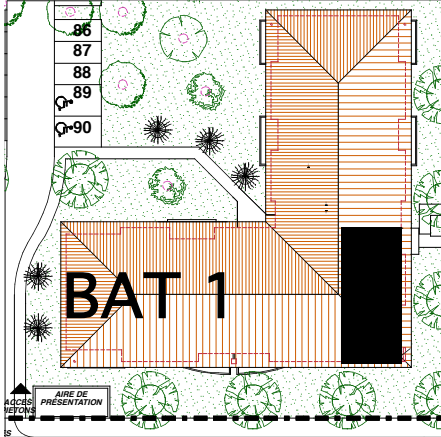

Résidence Carreli

ZAC de Carreli - Lot M1 -

31490 Léguevin

SCI. Résidence Carreli

BATIMENT 1	
1° ETAGE	
APPARTEMENT N° 14	
3 PIECES	
SURFACES HABITABLES	
Entrée + Pl	3,86 m2
Séjour	23,38 m2
Cuisine	7,68 m2
Dégagement + Pl	5,58 m2
Chambre 1 + Pl	9,83 m2
Chambre 2 + Pl	9,70 m2
Salle de bains	3,44 m2
Wc	1,34 m2
TOTAL HABITABLE	64,81 m2
Balcon	14,89 m2