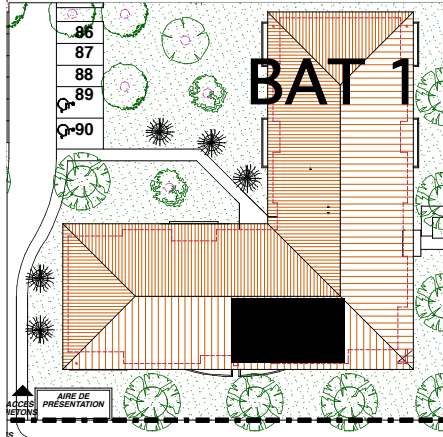

Résidence Carreli

ZAC de Carreli - Lot M1 -

31490 Léguevin

SCI. Résidence Carreli

BATIMENT 1	
1° ETAGE	
APPARTEMENT N° 15	
3 PIECES	
SURFACES HABITABLES	
Entrée + Pl	3,87 m2
Séjour	20,64 m2
Cuisine	7,72 m2
Dégagement + Pl	5,78 m2
Chambre 1 + Pl	10,08 m2
Chambre 2 + Pl	10,12 m2
Salle de bains	3,42 m2
Wc	1,25 m2
TOTAL HABITABLE	62,88 m2
Balcon	8,19 m2