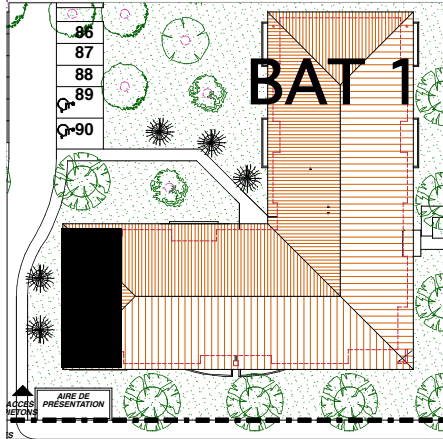

Résidence Carreli

ZAC de Carreli - Lot M1 -
31490 Léguevin

SCI. Résidence Carreli

BATIMENT 1	
1° ETAGE	
APPARTEMENT N° 17	
3 PIECES	
SURFACES HABITABLES	
Entrée + Pl	5,50 m2
Séjour	20,62 m2
Cuisine	8,48 m2
Dégagement + Pl	4,81 m2
Chambre 1 + Pl	10,45 m2
Chambre 2 + Pl	10,21 m2
Salle de bains	3,44 m2
Wc	1,32 m2
TOTAL HABITABLE	64,83 m2
Balcon	10,11 m2