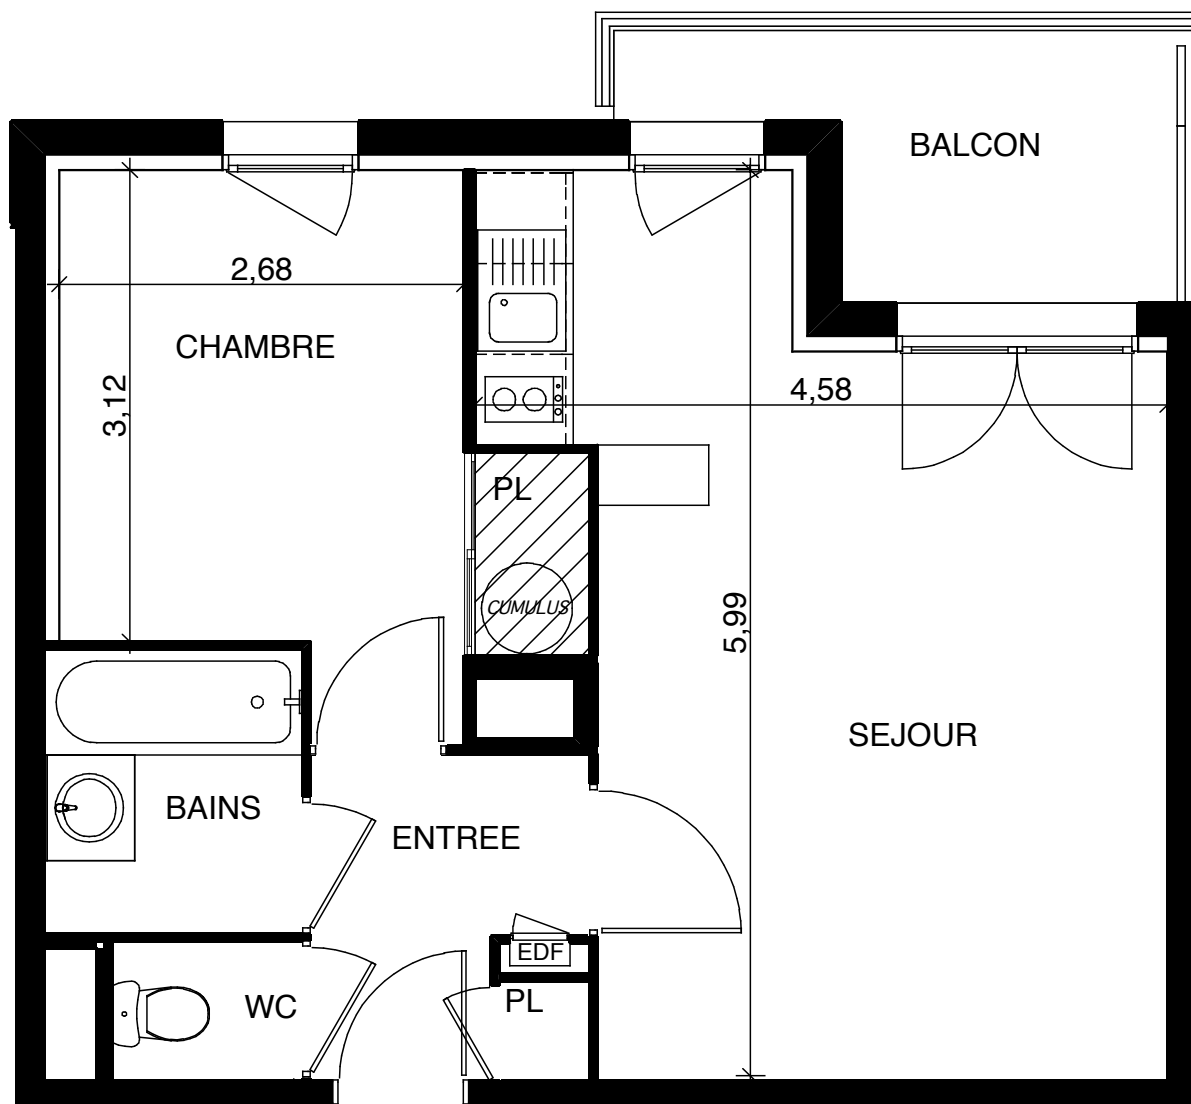

# Résidence Carreli

ZAC de Carreli - Lot M1 -

31490 Léguevin

SCI. Résidence Carreli

BATIMENT 1	
1° ETAGE	
APPARTEMENT N° 18	
2 PIECES	
SURFACES HABITABLES	
Entrée + Pl	3,76 m2
Séjour	21,21 m2
Chambre + Pl	10,09 m2
Salle de bains	3,21 m2
Wc	1,16 m2
<b>TOTAL HABITABLE</b>	<b>39,43 m2</b>
Balcon	5,12 m2

Le 25 SEPTEMBRE 2009

 FAUX PLAFOND