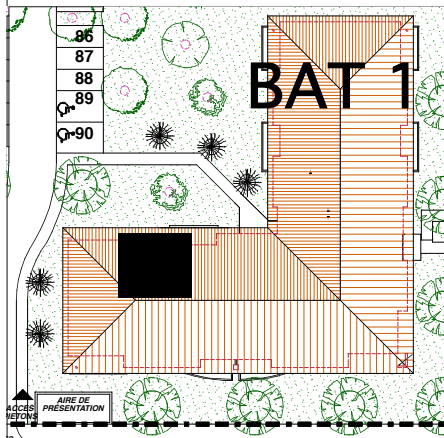

# Résidence Carreli

ZAC de Carreli - Lot M1 -

31490 Léguevin

SCI. Résidence Carreli

BATIMENT 1	
1° ETAGE	
APPARTEMENT N° 18	
2 PIECES	
SURFACES HABITABLES	
Entrée + Pl	3,76 m2
Séjour	21,21 m2
Chambre + Pl	10,09 m2
Salle de bains	3,21 m2
Wc	1,16 m2
<b>TOTAL HABITABLE</b>	<b>39,43 m2</b>
Balcon	5,12 m2

Le 25 SEPTEMBRE 2009

 FAUX PLAFOND