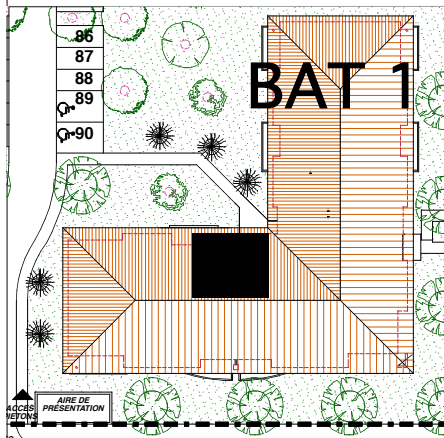

Résidence Carreli

ZAC de Carreli - Lot M1 -

31490 Léguevin

SCI. Résidence Carreli

BATIMENT 1	
1° ETAGE	
APPARTEMENT N° 19	
2 PIECES	
SURFACES HABITABLES	
Entrée + Pl	3,76 m ²
Séjour	21,27 m ²
Chambre + Pl	10,15 m ²
Salle de bains	3,21 m ²
Wc	1,16 m ²
TOTAL HABITABLE	39,55 m²
Balcon	5,12 m ²

Le 25 SEPTEMBRE 2009

 FAUX PLAFOND