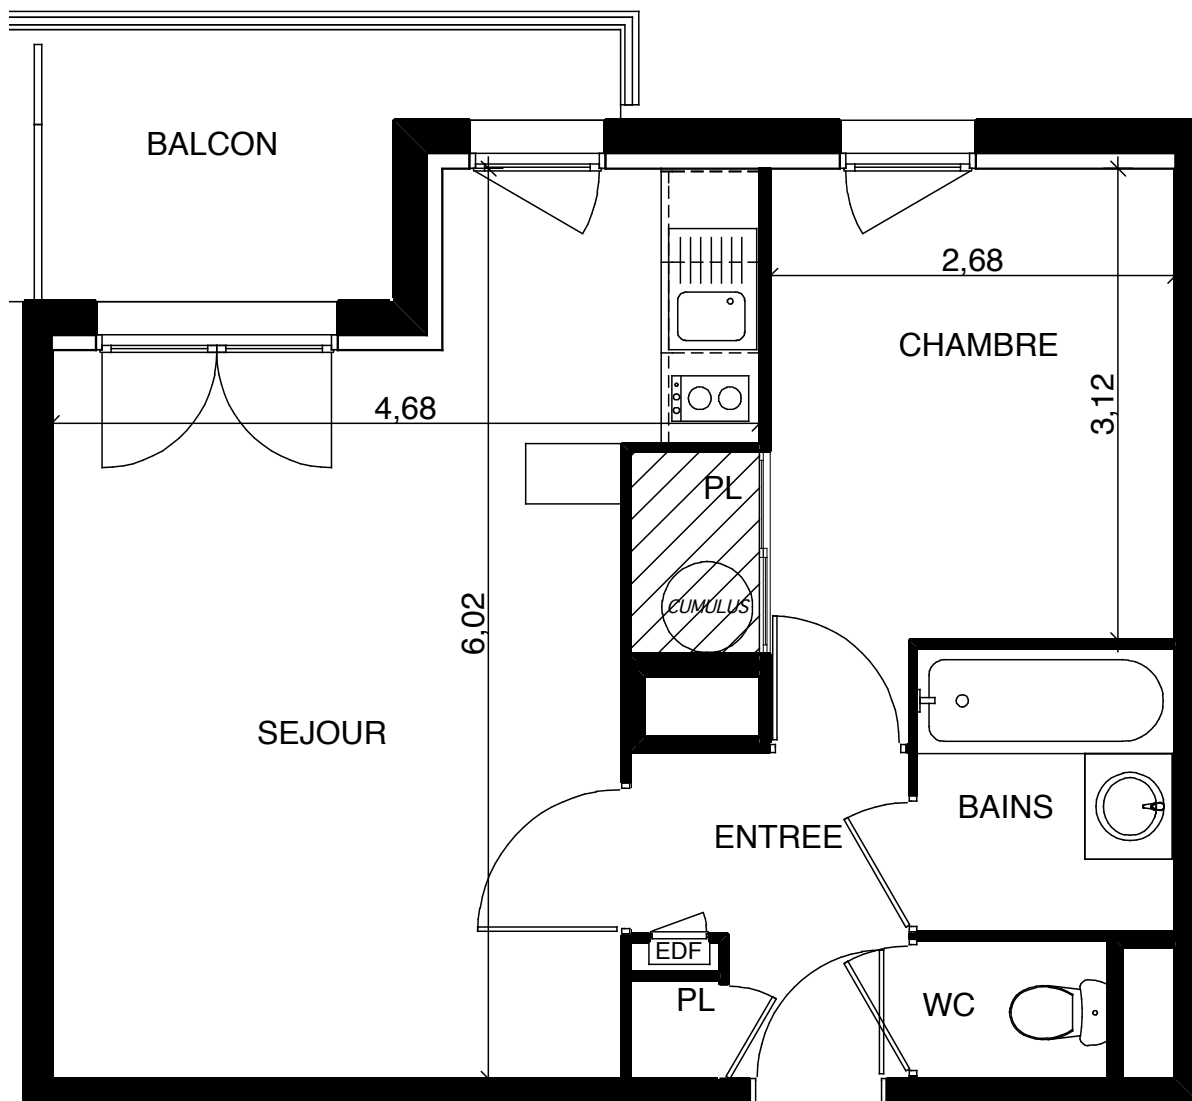

Résidence Carreli

ZAC de Carreli - Lot M1 -

31490 Léguevin

SCI. Résidence Carreli

BATIMENT 1	
1° ETAGE	
APPARTEMENT N° 19	
2 PIECES	
SURFACES HABITABLES	
Entrée + Pl	3,76 m ²
Séjour	21,27 m ²
Chambre + Pl	10,15 m ²
Salle de bains	3,21 m ²
Wc	1,16 m ²
TOTAL HABITABLE	39,55 m²
Balcon	5,12 m ²

Le 25 SEPTEMBRE 2009

 FAUX PLAFOND