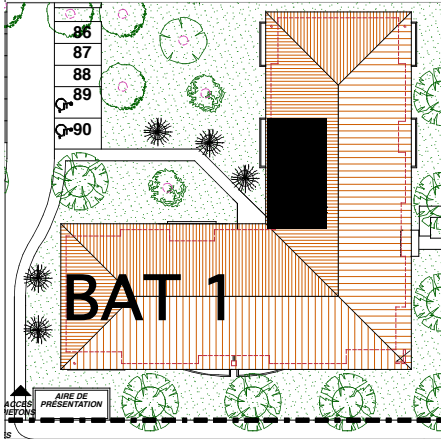

Résidence Carreli

ZAC de Carreli - Lot M1 -

31490 Léguevin

SCI. Résidence Carreli

BATIMENT 1	
2° ETAGE	
APPARTEMENT N° 20	
3 PIECES	
SURFACES HABITABLES	
Entrée + Pl	3,82 m ²
Séjour	19,75 m ²
Cuisine	7,72 m ²
Dégagement + Pl	5,38 m ²
Chambre 1 + Pl	10,16 m ²
Chambre 2 + Pl	9,75 m ²
Salle de bains	3,42 m ²
Wc	1,39 m ²
TOTAL HABITABLE	61,39 m²
Balcon	7,79 m ²