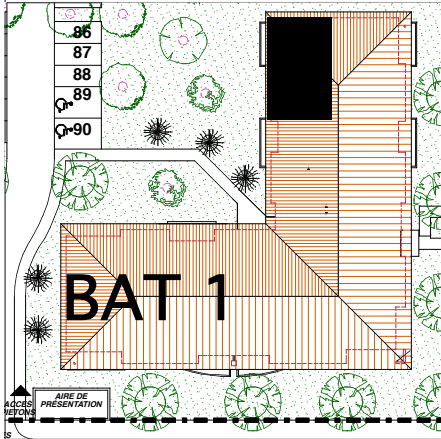

# Résidence Carreli

ZAC de Carreli - Lot M1 -

31490 Léguevin

SCI. Résidence Carreli

| BATIMENT 1             |                 |
|------------------------|-----------------|
| 2° ETAGE               |                 |
| APPARTEMENT N° 21      |                 |
| 3 PIECES               |                 |
| SURFACES HABITABLES    |                 |
| Séjour + Pl            | 24,23 m2        |
| Cuisine                | 7,77 m2         |
| Dégagement             | 2,52 m2         |
| Chambre 1 + Pl         | 10,20 m2        |
| Chambre 2 + Pl         | 10,44 m2        |
| Salle de bains         | 3,44 m2         |
| Wc                     | 1,21 m2         |
| <b>TOTAL HABITABLE</b> | <b>59,81 m2</b> |
| Balcon                 | 7,86 m2         |