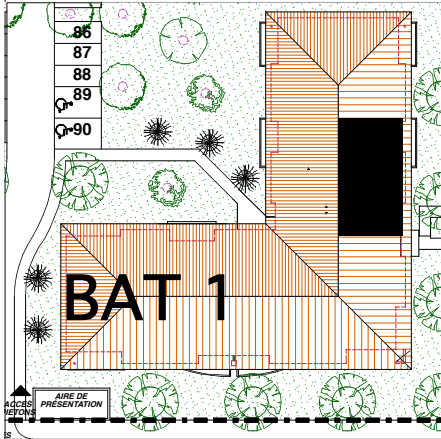

Résidence Carreli

ZAC de Carreli - Lot M1 -

31490 Léguevin

SCI. Résidence Carreli

BATIMENT 1	
2° ETAGE	
APPARTEMENT N° 23	
3 PIECES	
SURFACES HABITABLES	
Entrée + Pl	3,82 m ²
Séjour	19,50 m ²
Cuisine	7,72 m ²
Dégagement + Pl	5,98 m ²
Chambre 1 + Pl	10,16 m ²
Chambre 2 + Pl	9,75 m ²
Salle de bains	3,42 m ²
Wc	1,39 m ²
TOTAL HABITABLE	61,74 m²
Balcon	7,79 m ²