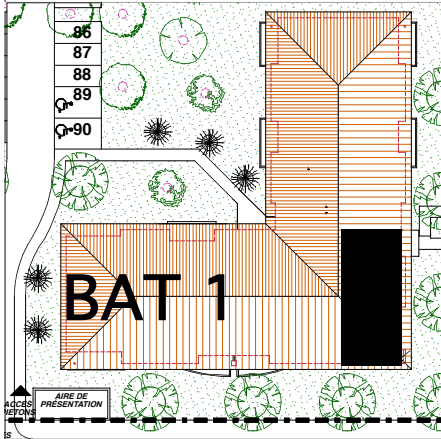

Résidence Carreli

ZAC de Carreli - Lot M1 -

31490 Léguevin

SCI. Résidence Carreli

BATIMENT 1	
2° ETAGE	
APPARTEMENT N° 24	
3 PIECES	
SURFACES HABITABLES	
Entrée + Pl	3,86 m ²
Séjour	23,38 m ²
Cuisine	7,68 m ²
Dégagement + Pl	5,58 m ²
Chambre 1 + Pl	9,83 m ²
Chambre 2 + Pl	9,70 m ²
Salle de bains	3,44 m ²
Wc	1,34 m ²
TOTAL HABITABLE	64,81 m²
Balcon	14,37 m ²