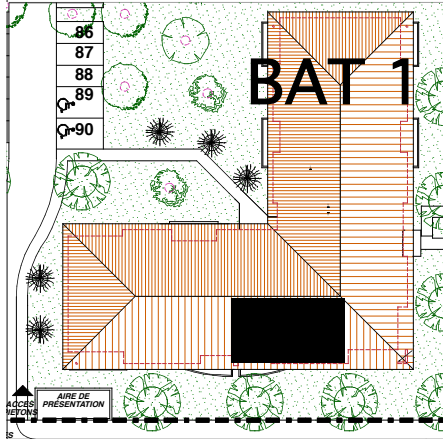

Résidence Carreli

ZAC de Carreli - Lot M1 -

31490 Léguevin

SCI. Résidence Carreli

BATIMENT 1	
2° ETAGE	
APPARTEMENT N° 25	
3 PIECES	
SURFACES HABITABLES	
Entrée + Pl	3,87 m2
Séjour	20,64 m2
Cuisine	7,72 m2
Dégagement + Pl	5,78 m2
Chambre 1 + Pl	10,08 m2
Chambre 2 + Pl	10,12 m2
Salle de bains	3,42 m2
Wc	1,25 m2
TOTAL HABITABLE	62,88 m2
Balcon	8,19 m2