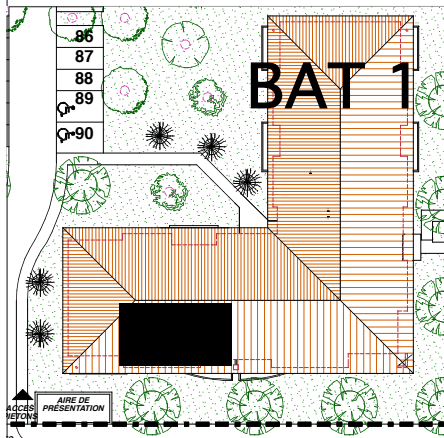

Résidence Carreli

ZAC de Carreli - Lot M1 -

31490 Léguevin

SCI. Résidence Carreli

BATIMENT 1	
2° ETAGE	
APPARTEMENT N° 26	
3 PIECES	
SURFACES HABITABLES	
Entrée + PI	3,87 m2
Séjour	20,64 m2
Cuisine	7,72 m2
Dégagement + PI	5,18 m2
Chambre 1 + PI	10,08 m2
Chambre 2 + PI	10,12 m2
Salle de bains	3,42 m2
Wc	1,25 m2
TOTAL HABITABLE	62,28 m2
Balcon	8,19 m2