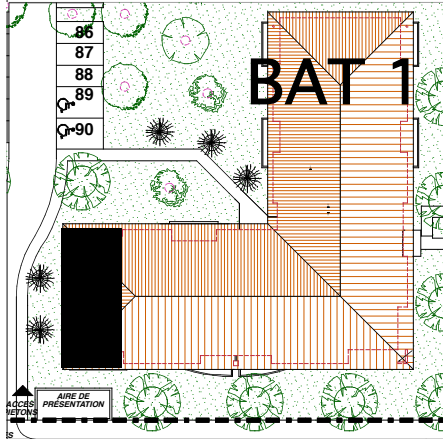

Résidence Carreli

ZAC de Carreli - Lot M1 -

31490 Léguevin

SCI. Résidence Carreli

BATIMENT 1	
2° ETAGE	
APPARTEMENT N° 27	
3 PIECES	
SURFACES HABITABLES	
Entrée + Pl	5,50 m2
Séjour	20,62 m2
Cuisine	8,48 m2
Dégagement + Pl	4,81 m2
Chambre 1 + Pl	10,45 m2
Chambre 2 + Pl	10,21 m2
Salle de bains	3,44 m2
Wc	1,32 m2
TOTAL HABITABLE	64,83 m2
Balcon	10,11 m2