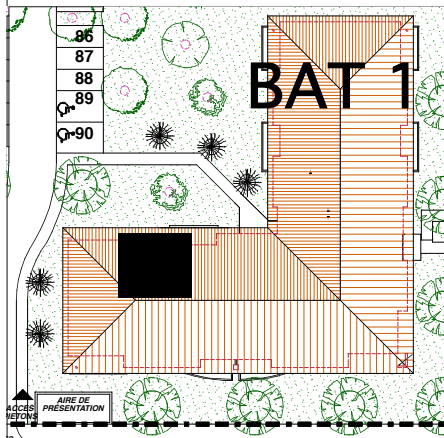

# Résidence Carreli

ZAC de Carreli - Lot M1 -

31490 Léguevin

SCI. Résidence Carreli

BATIMENT 1	
2° ETAGE	
APPARTEMENT N° 28	
2 PIECES	
SURFACES HABITABLES	
Entrée + Pl	3,76 m2
Séjour	21,21 m2
Chambre + Pl	10,09 m2
Salle de bains	3,21 m2
Wc	1,16 m2
<b>TOTAL HABITABLE</b>	<b>39,43 m2</b>
Balcon	5,12 m2

Le 25 SEPTEMBRE 2009

 FAUX PLAFOND