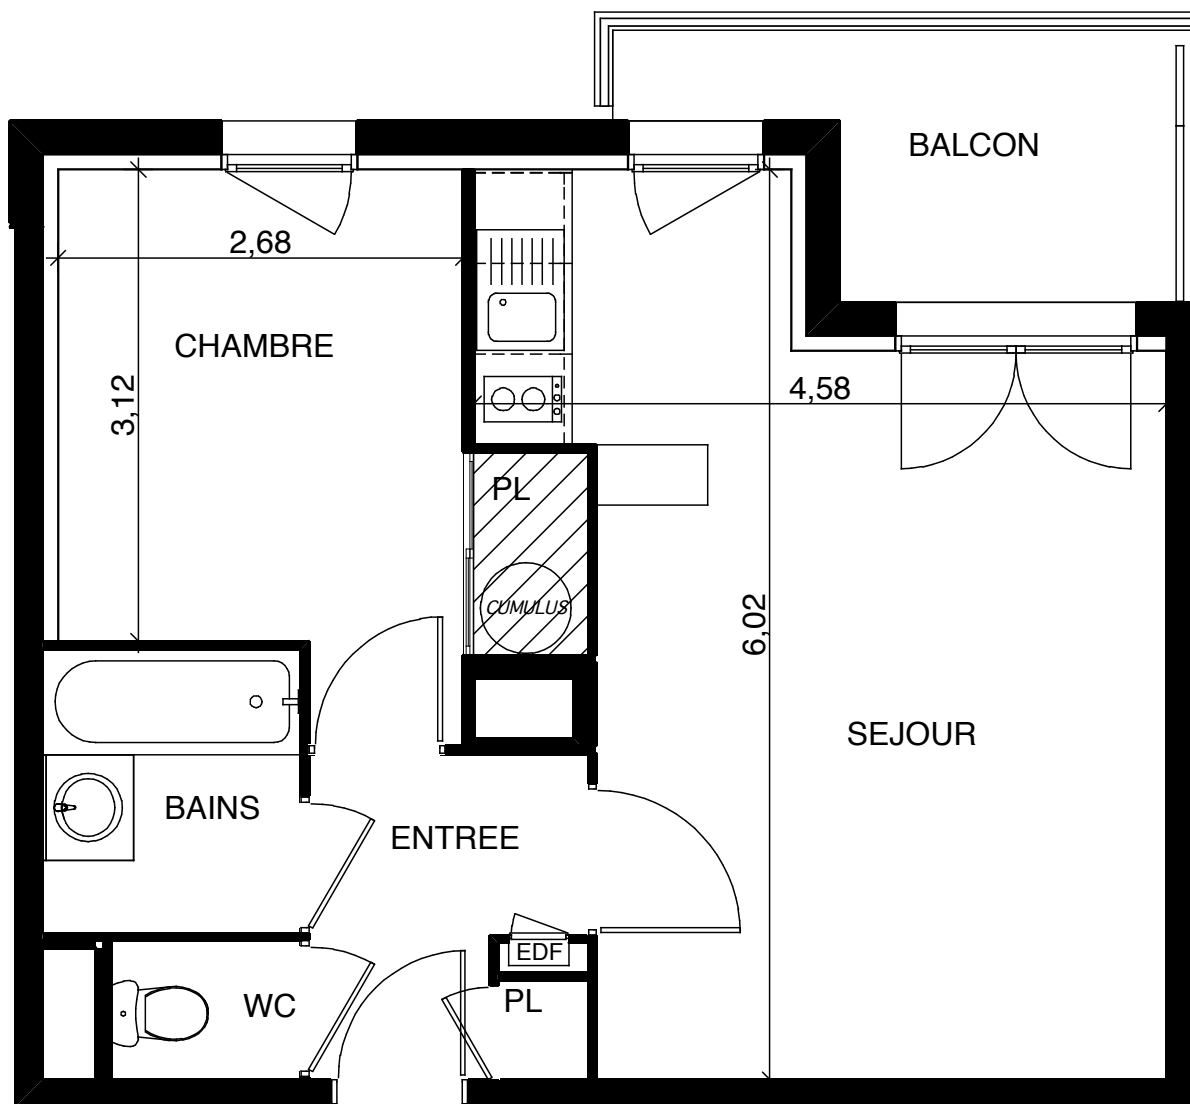

# Résidence Carreli

ZAC de Carreli - Lot M1 -

31490 Léguevin

SCI. Résidence Carreli

BATIMENT 1	
2° ETAGE	
APPARTEMENT N° 28	
2 PIECES	
SURFACES HABITABLES	
Entrée + Pl	3,76 m2
Séjour	21,21 m2
Chambre + Pl	10,09 m2
Salle de bains	3,21 m2
Wc	1,16 m2
<b>TOTAL HABITABLE</b>	<b>39,43 m2</b>
Balcon	5,12 m2

Le 25 SEPTEMBRE 2009

 FAUX PLAFOND