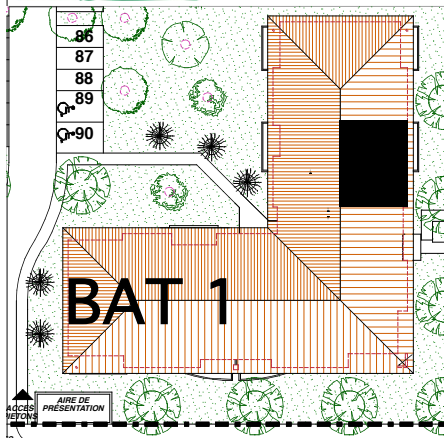

Résidence Carreli

ZAC de Carreli - Lot M1 -

31490 Léguevin

SCI. Résidence Carreli

BATIMENT 1	
REZ DE CHAUSSEE	
APPARTEMENT N° 4	
2 PIECES	
SURFACES HABITABLES	
Dégagement + Pl	3,85 m ²
Séjour + Pl	18,76 m ²
Chambre + Pl	12,80 m ²
Salle de bains	3,38 m ²
Wc	1,20 m ²
TOTAL HABITABLE	39,99 m²
Terrasse	7,76 m ²

Le 25 SEPTEMBRE 2009

 FAUX PLAFOND