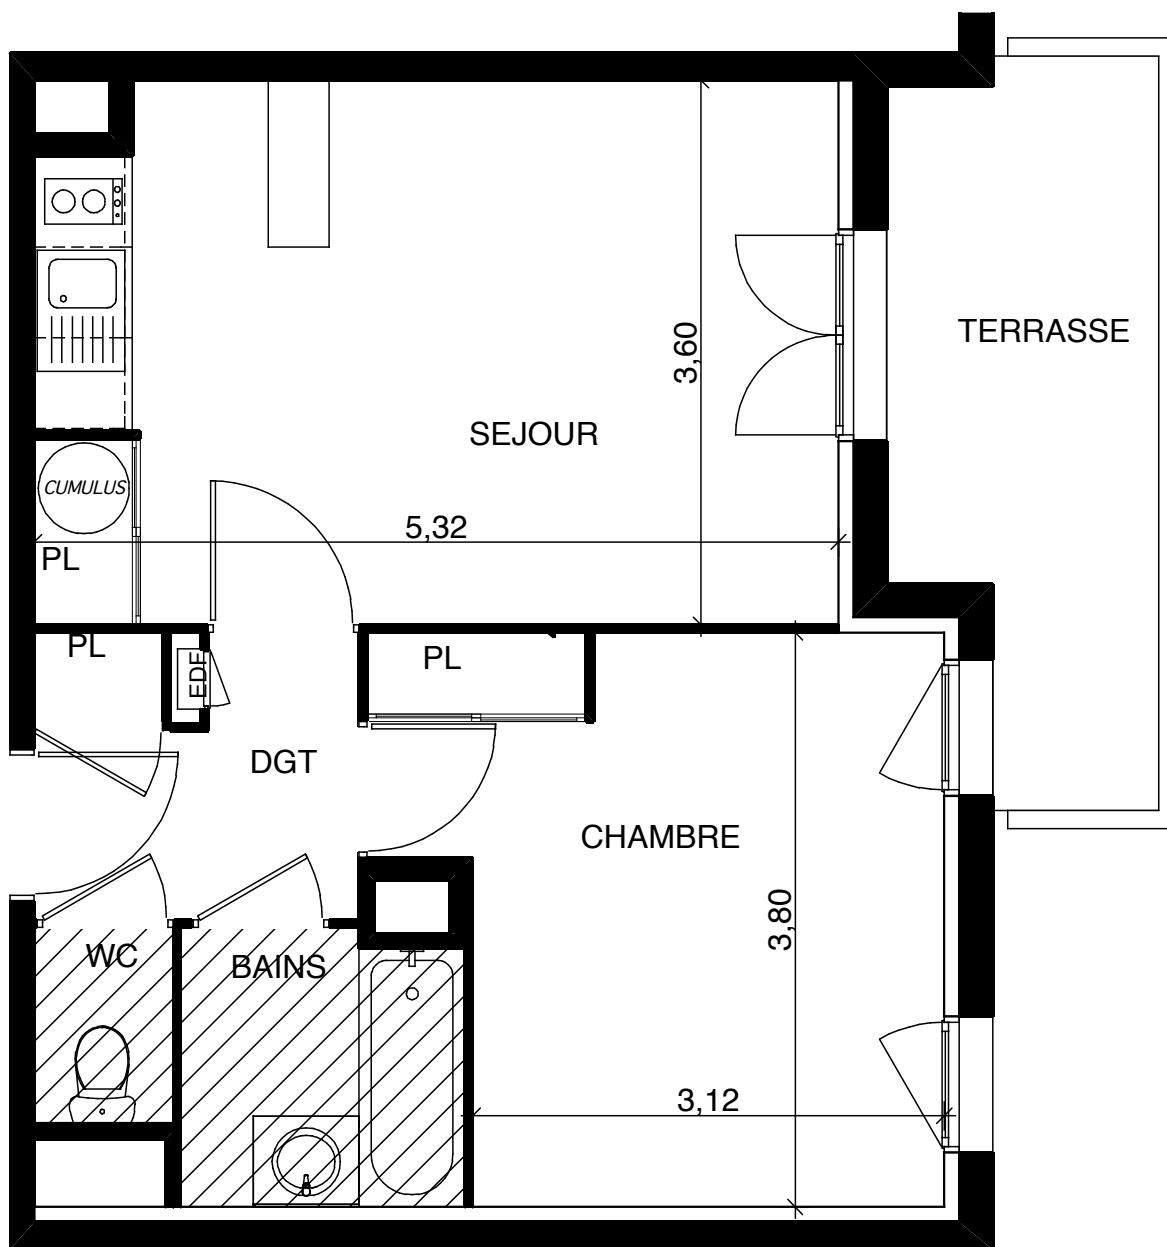

Résidence Carreli

ZAC de Carreli - Lot M1 -

31490 Léguevin

SCI. Résidence Carreli

BATIMENT 1	
REZ DE CHAUSSEE	
APPARTEMENT N° 4	
2 PIECES	
SURFACES HABITABLES	
Dégagement + Pl	3,85 m ²
Séjour + Pl	18,76 m ²
Chambre + Pl	12,80 m ²
Salle de bains	3,38 m ²
Wc	1,20 m ²
TOTAL HABITABLE	39,99 m²
Terrasse	7,76 m ²

Le 25 SEPTEMBRE 2009

 FAUX PLAFOND