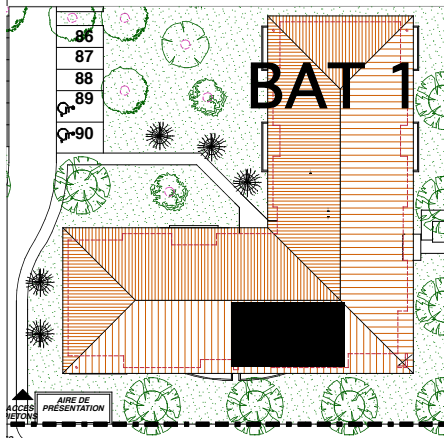

Résidence Carreli

ZAC de Carreli - Lot M1 -

31490 Léguevin

SCI. Résidence Carreli

BATIMENT 1	
REZ DE CHAUSSEE	
APPARTEMENT N° 6	
3 PIECES	
SURFACES HABITABLES	
Entrée + Pl	3,87 m2
Séjour	20,64 m2
Cuisine	7,72 m2
Dégagement + Pl	5,78 m2
Chambre 1 + Pl	10,08 m2
Chambre 2 + Pl	10,12 m2
Salle de bains	3,42 m2
Wc	1,25 m2
TOTAL HABITABLE	62,88 m2
Terrasse	7,61 m2