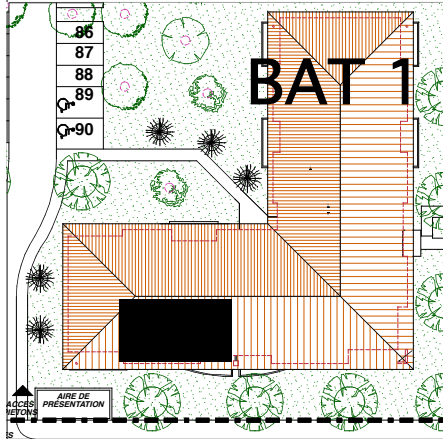

Résidence Carreli

ZAC de Carreli - Lot M1 -

31490 Léguevin

SCI. Résidence Carreli

BATIMENT 1	
REZ DE CHAUSSEE	
APPARTEMENT N° 7	
3 PIECES	
SURFACES HABITABLES	
Entrée + Pl	3,87 m ²
Séjour	20,64 m ²
Cuisine	7,72 m ²
Dégagement + Pl	5,18 m ²
Chambre 1 + Pl	10,08 m ²
Chambre 2 + Pl	10,12 m ²
Salle de bains	3,42 m ²
Wc	1,25 m ²
TOTAL HABITABLE	62,28 m²
Terrasse	7,61 m ²