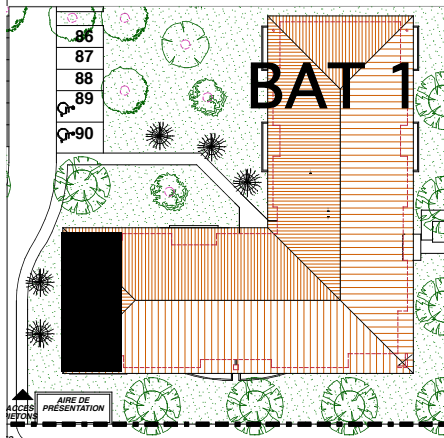

Résidence Carreli

ZAC de Carreli - Lot M1 -

31490 Léguevin

SCI. Résidence Carreli

BATIMENT 1	
REZ DE CHAUSSEE	
APPARTEMENT N° 8	
3 PIECES	
SURFACES HABITABLES	
Entrée + Pl	5,50 m ²
Séjour	20,62 m ²
Cuisine	8,48 m ²
Dégagement + Pl	4,81 m ²
Chambre 1 + Pl	10,45 m ²
Chambre 2 + Pl	10,21 m ²
Salle de bains	3,44 m ²
Wc	1,32 m ²
TOTAL HABITABLE	64,83 m²
Terrasse	10,11 m ²