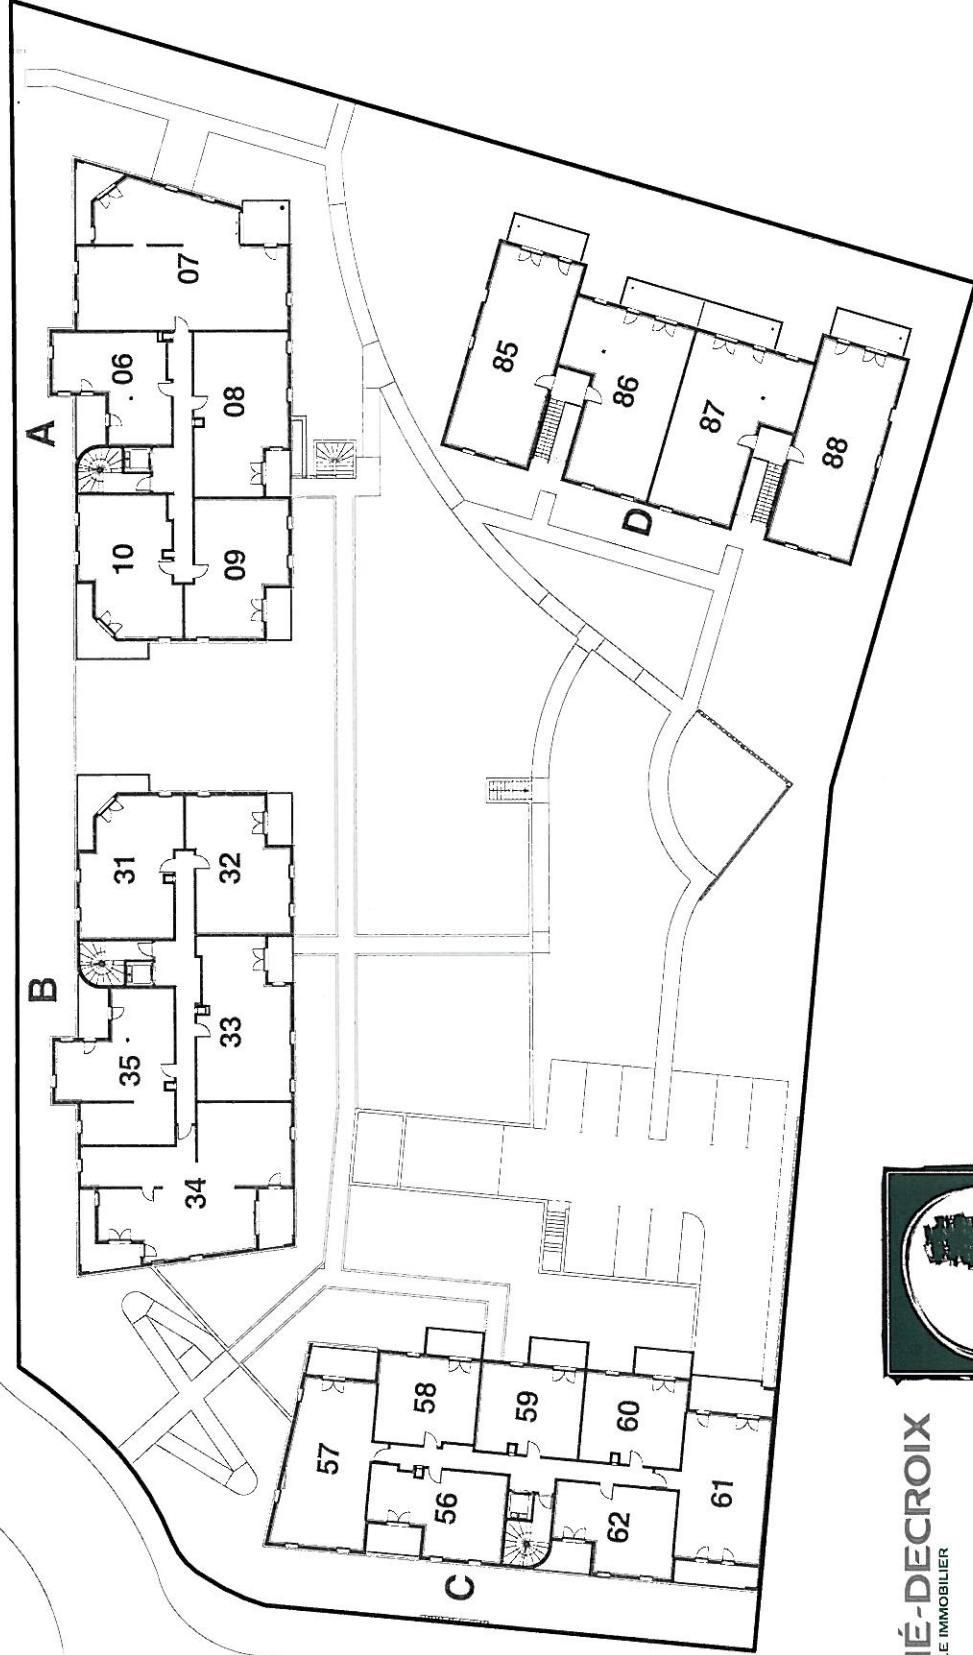

Côté Sud

**MONNÉ-DECROIX**  
CRÉDIT AGRICOLE IMMOBILIER

**Monné-Decroix Promotion**  
Siège social : 78 chemin des Sept Deniers  
Bât.6 - BP 60401 - 31204 Toulouse Cedex 2  
tel 05 34 410 410 - fax 05 34 410 463  
[www.monne-decroix.fr](http://www.monne-decroix.fr)

### PLAN DE REPERAGE Niveau 1

Le présent document est susceptible de modifications techniques ou administratives