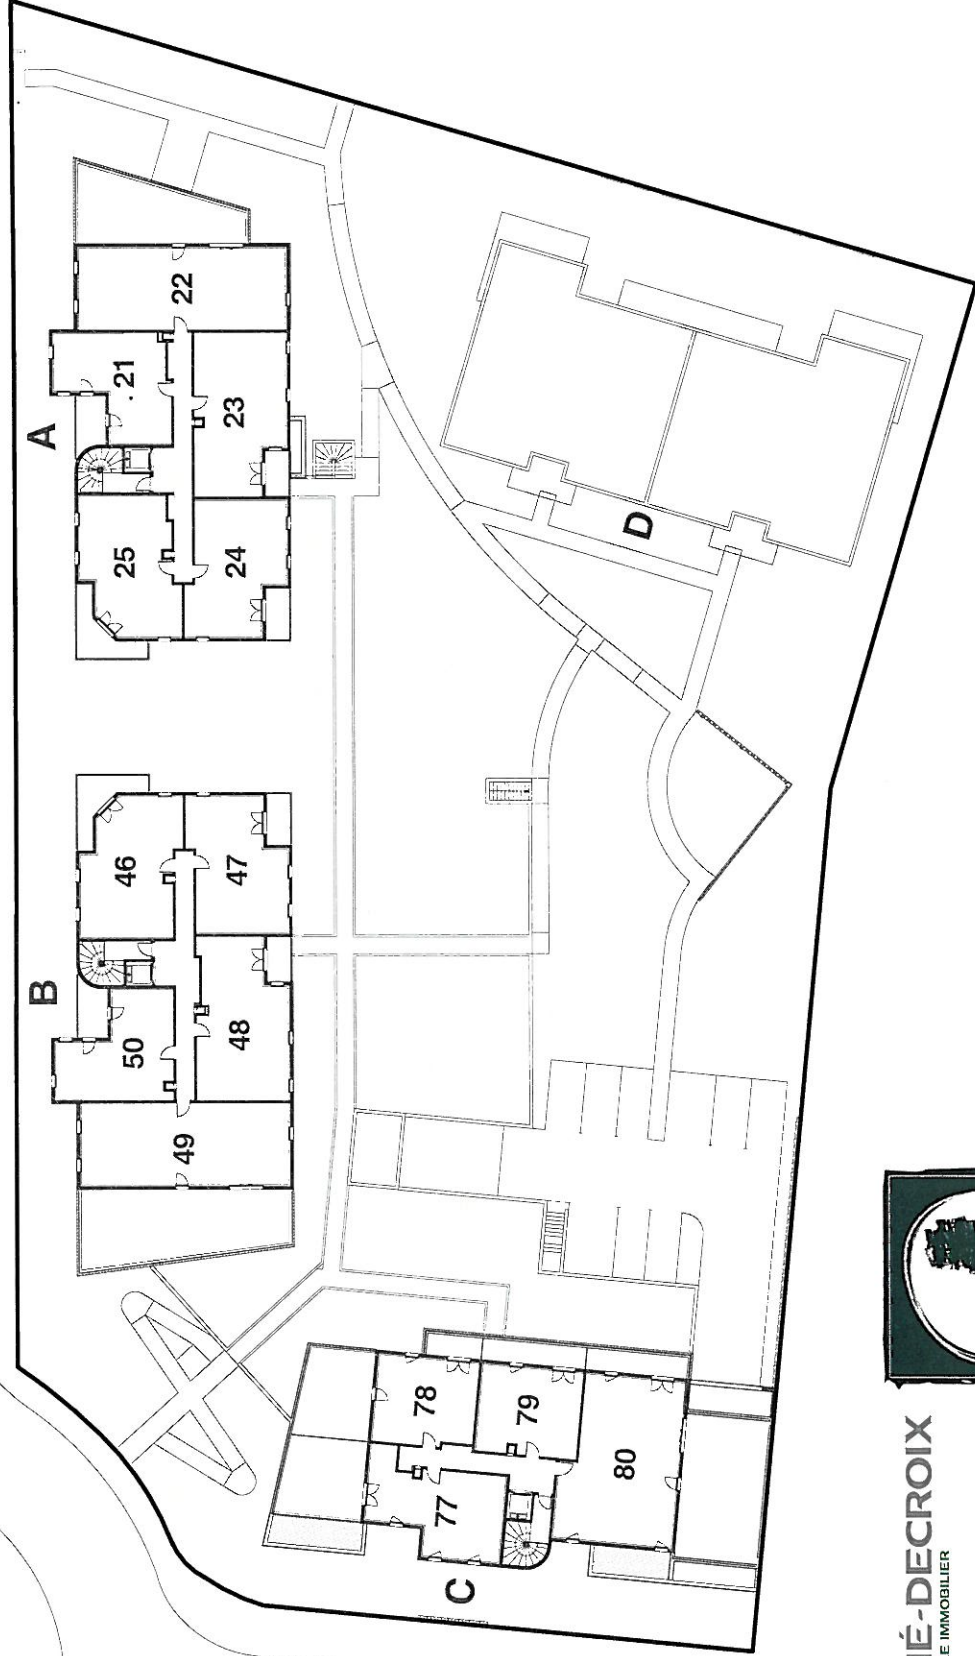

Côté Sud

MONNÉ-DECROIX
CREDIT AGRICOLE IMMOBILIER

Monné-Decroix Promotion
Siège social : 78 chemin des Sept Deniers
Bât 6 - BP 60401 - 31204 Toulouse Cedex 2
tel 05 34 410 410 - fax 05 34 410 463
www.monne-decroix.fr

PLAN DE REPERAGE Niveau 4

Le présent document est susceptible de modifications techniques ou administratives