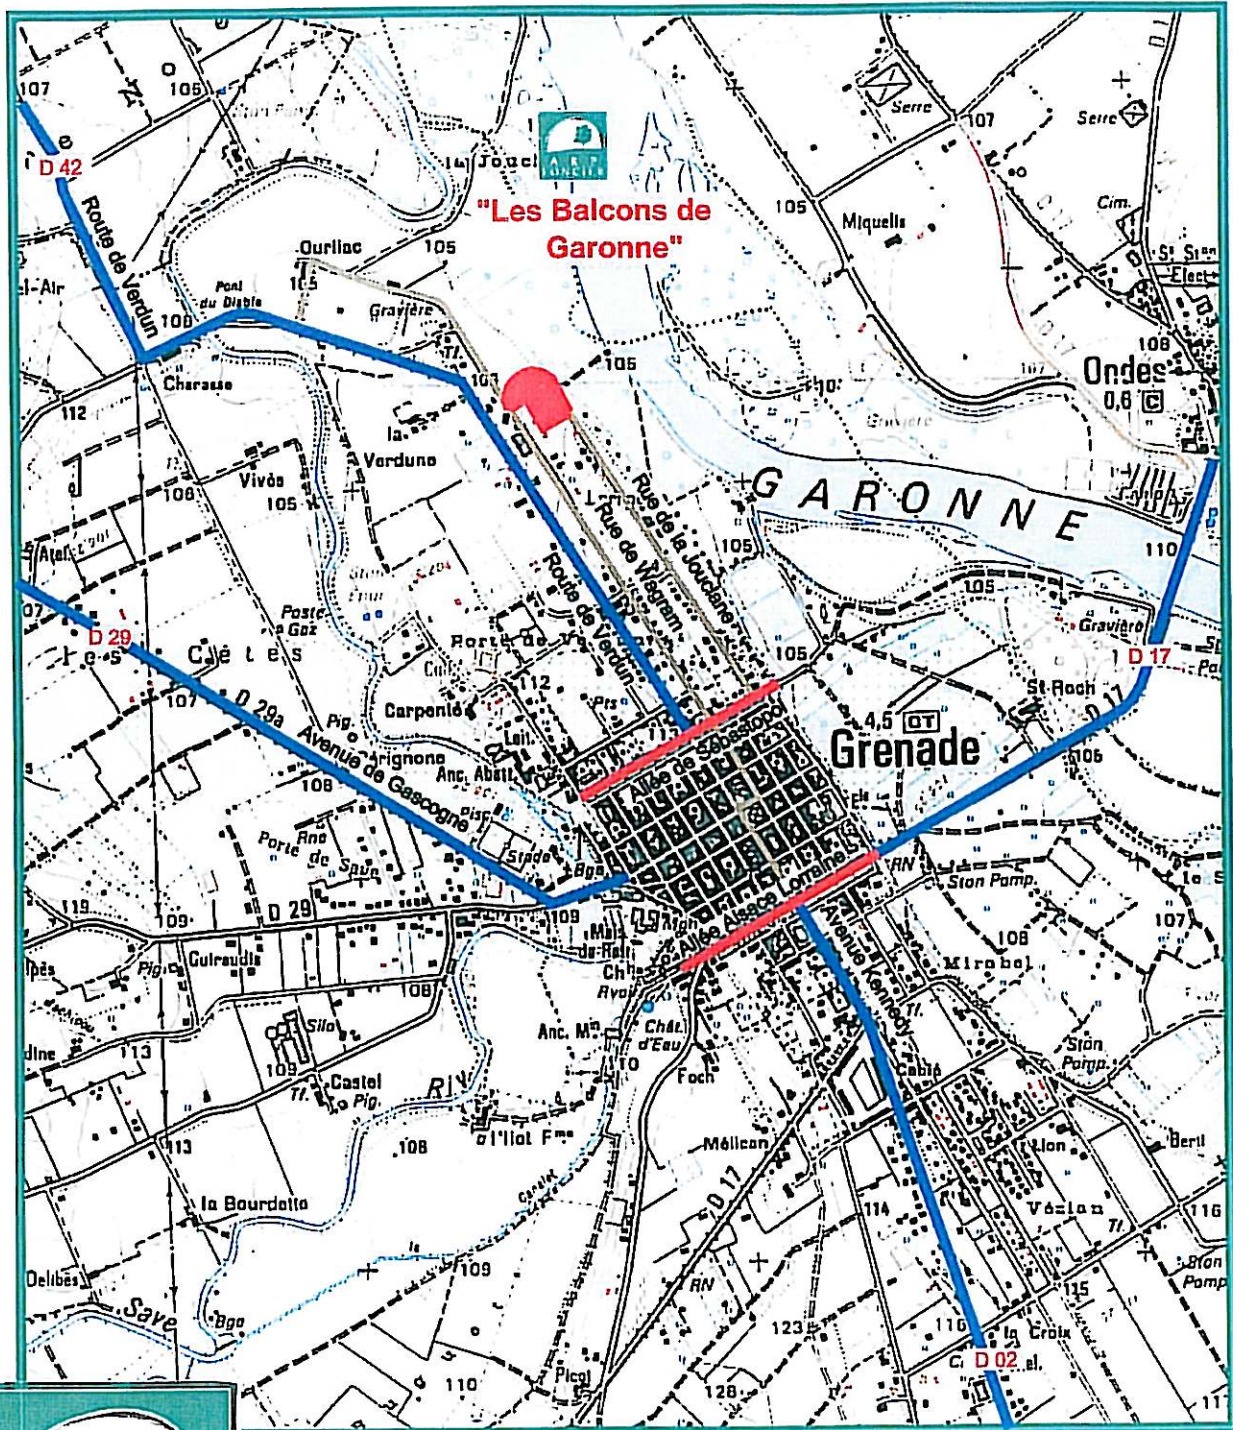

GRENADE

"Les Balcons de Garonne"

Extrait carte IGN N°2044 E

05.61.57.49.40