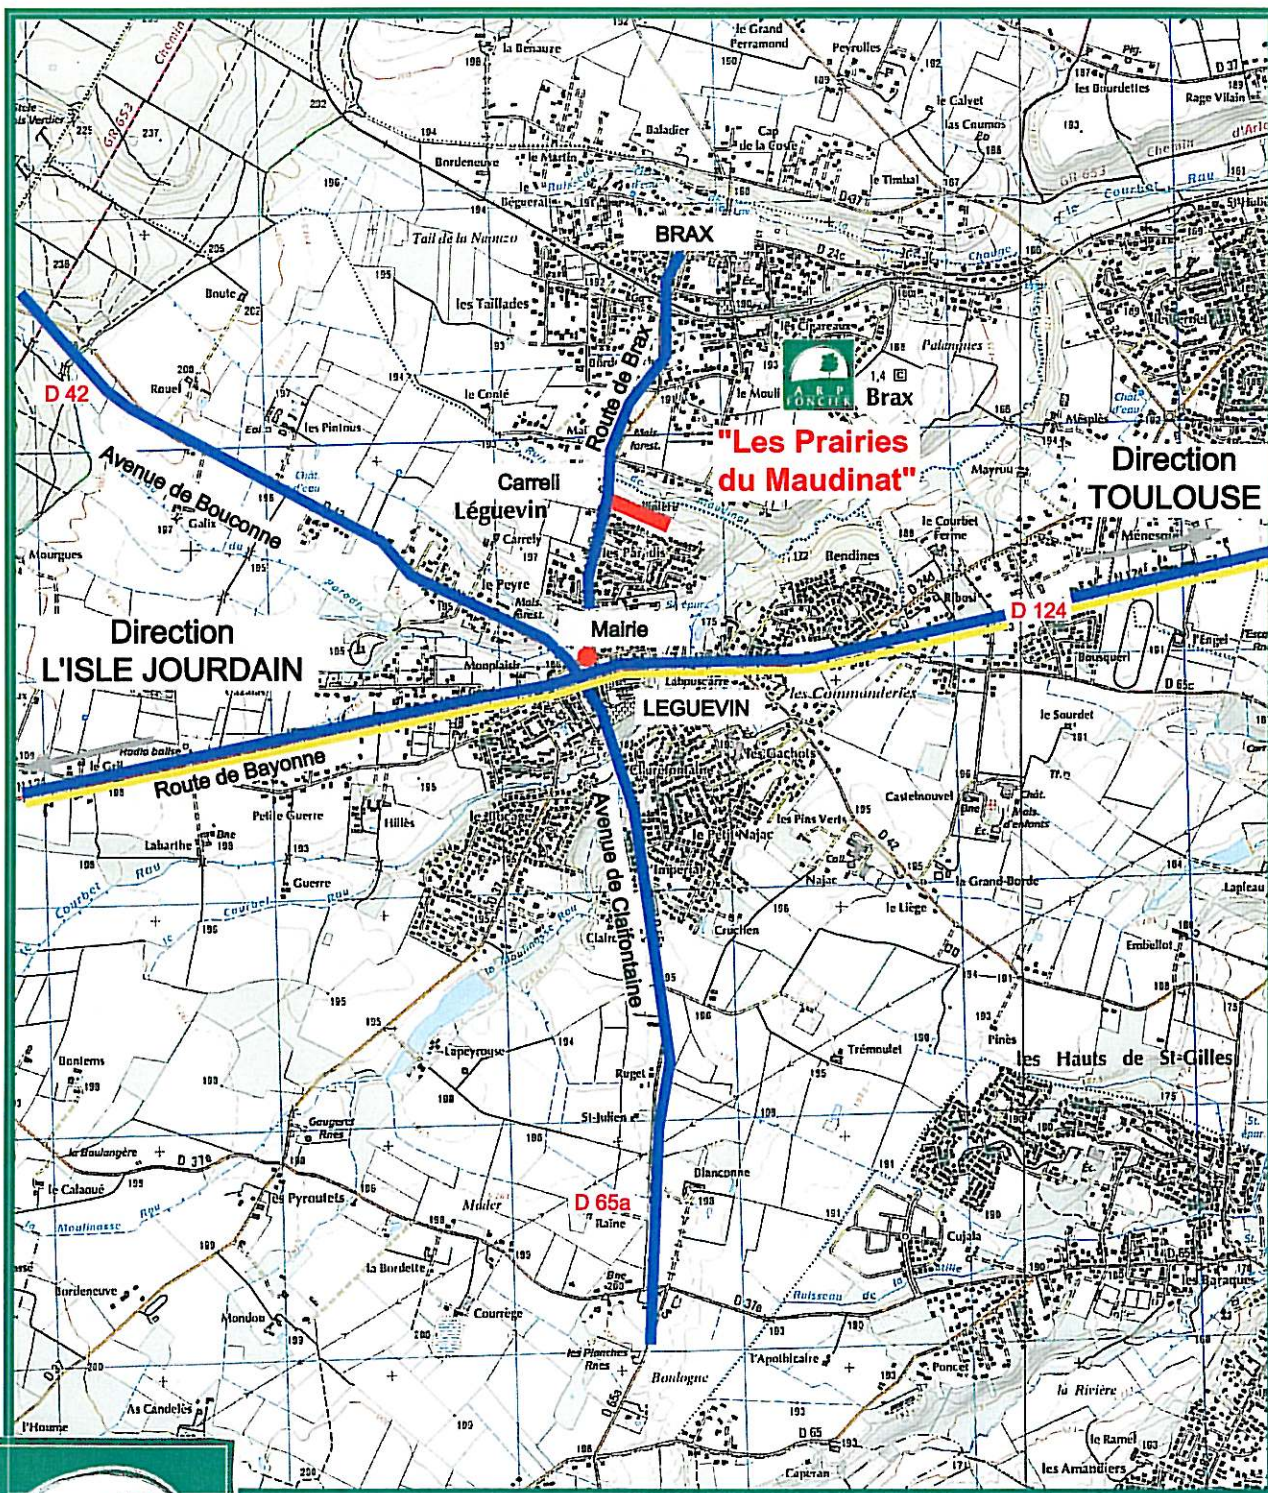

# LEGUEVIN

## "Les Prairies du Maudinat"

Extrait carte IGN N°2043 E

05.61.57.49.40