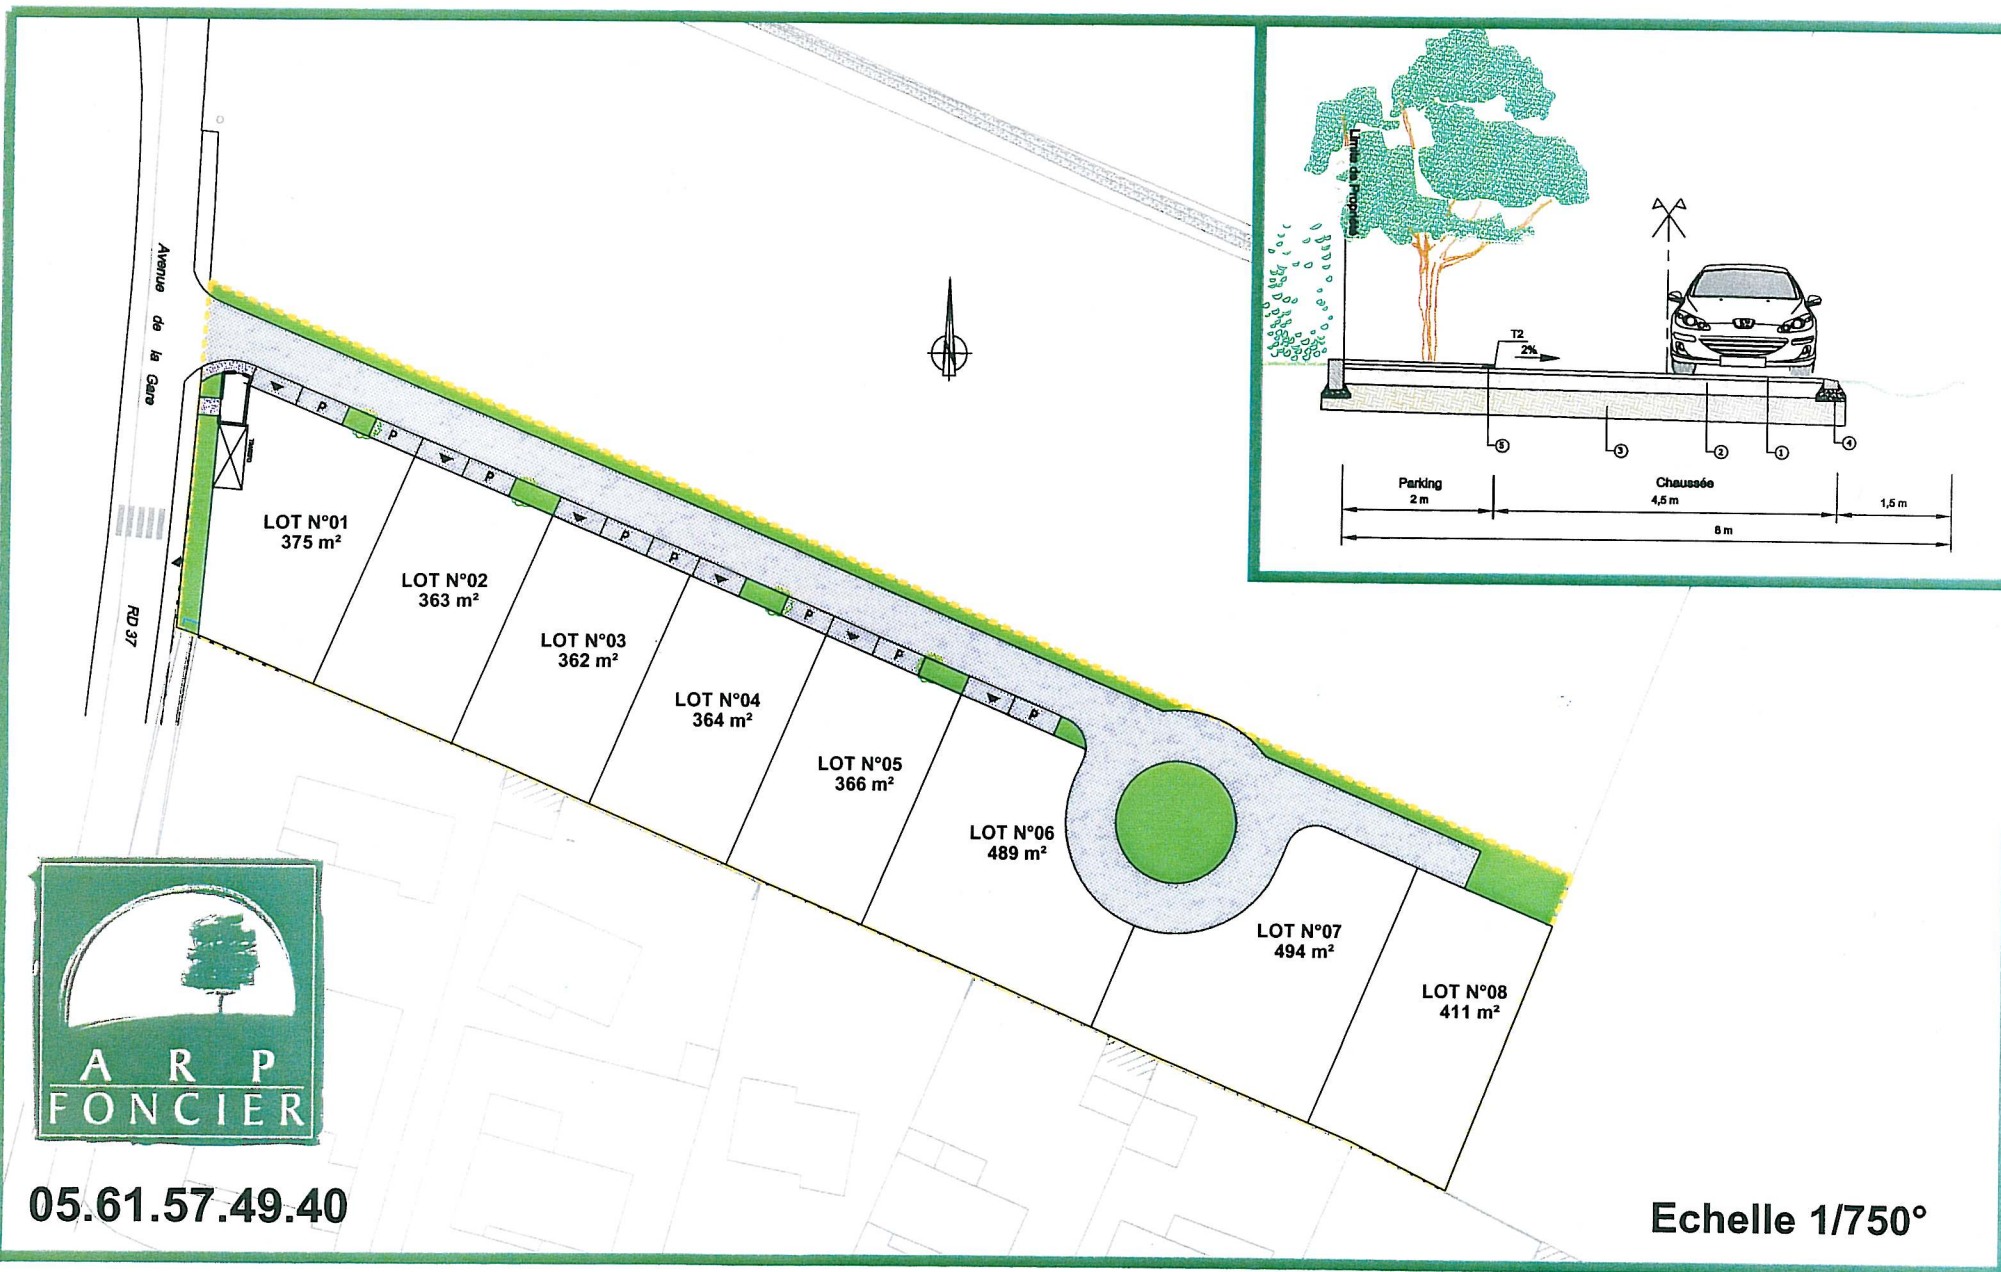

# LEGUEVIN

"Les Prairies du Maudinat"

Avenue de la Gare

05.61.57.49.40

Echelle 1/750°