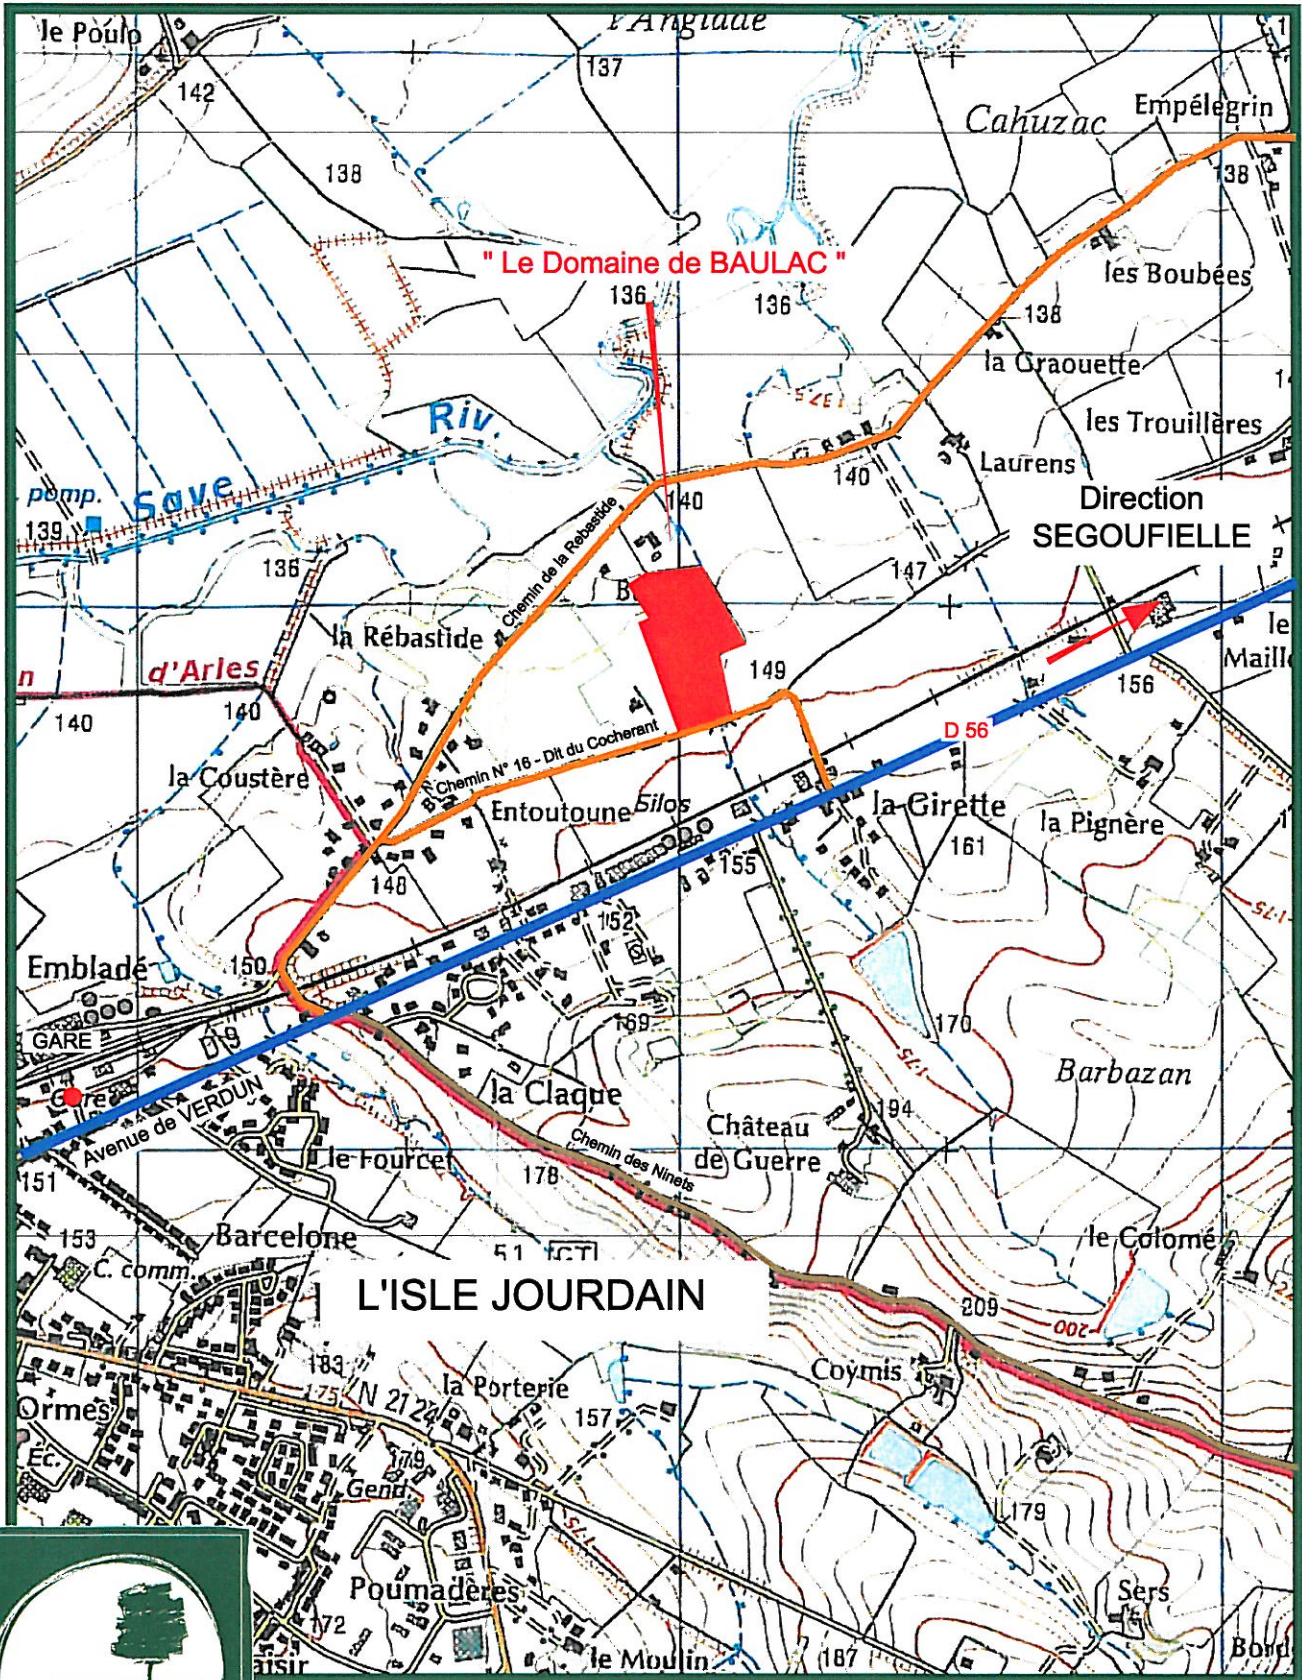

L'ISLE JOURDAIN

"Le Domaine de BAULAC"

Chemin du Cocherant

05.61.57.49.40

Extrait carte IGN N°2043 O