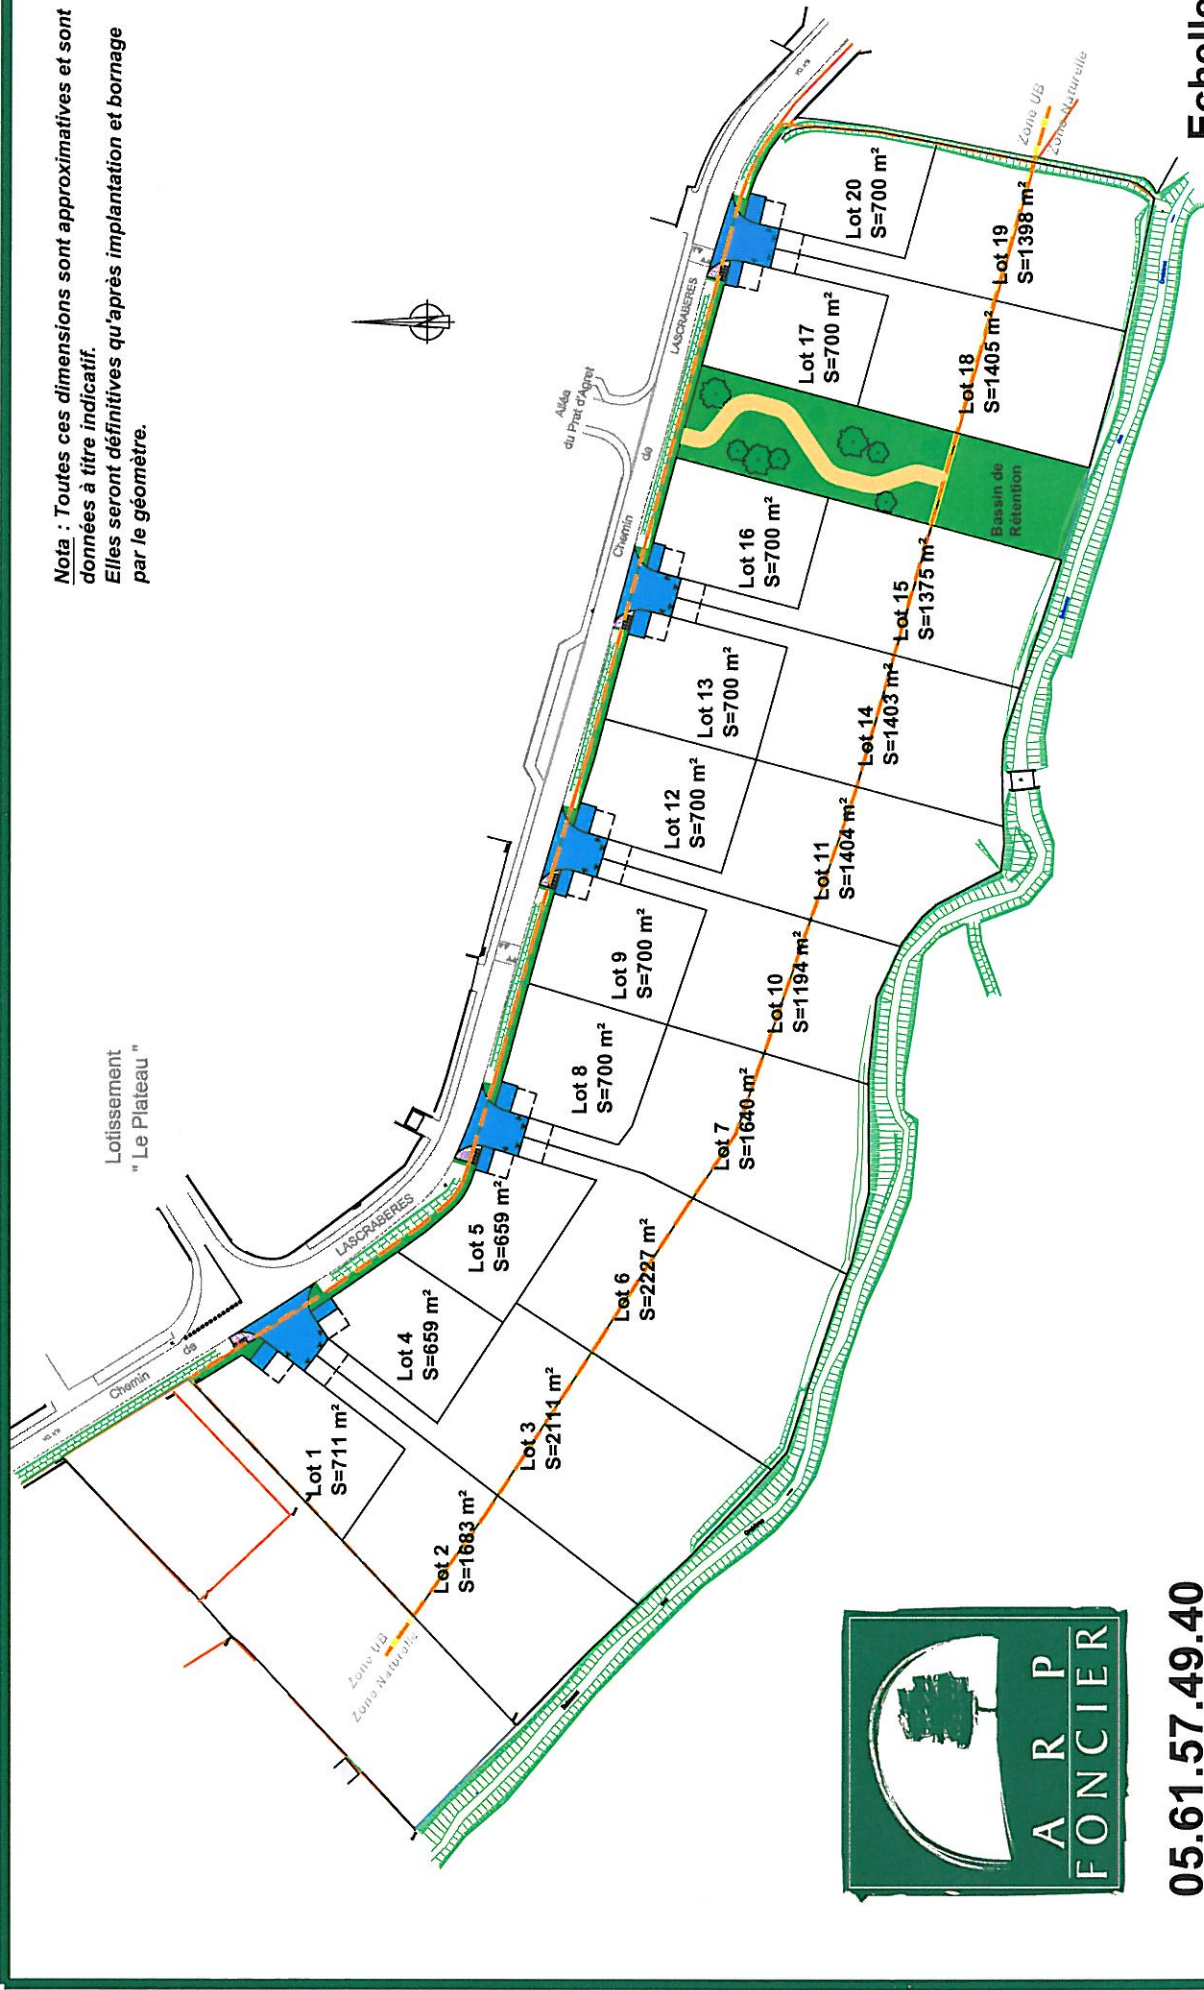

FONTENILLES

"Le Domaine de Lascrabères"

Chemin de Lascrabères

Nota : Toutes ces dimensions sont approximatives et sont données à titre indicatif. Elles seront définitives qu'après implantation et bornage par le géomètre.

05.61.57.49.40

Echelle 1/1500