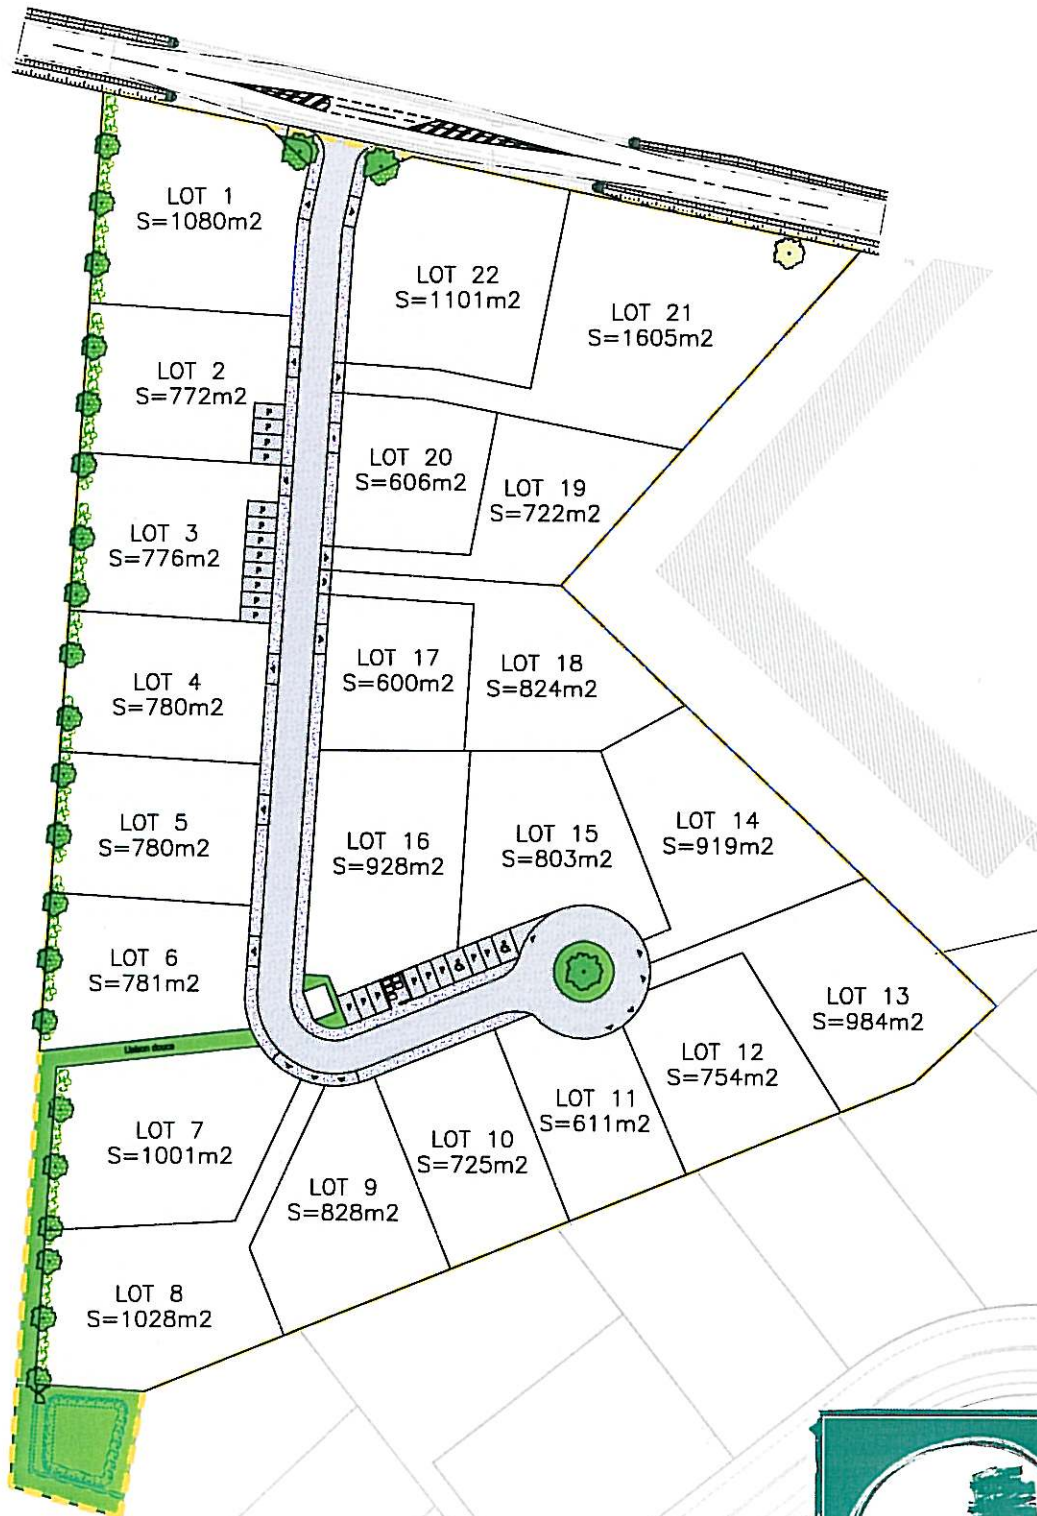

L'ISLE JOURDAIN

"Les Hauts du Lac"

Route de Clermont Saves

Echelle 1/750°

05.61.57.49.40