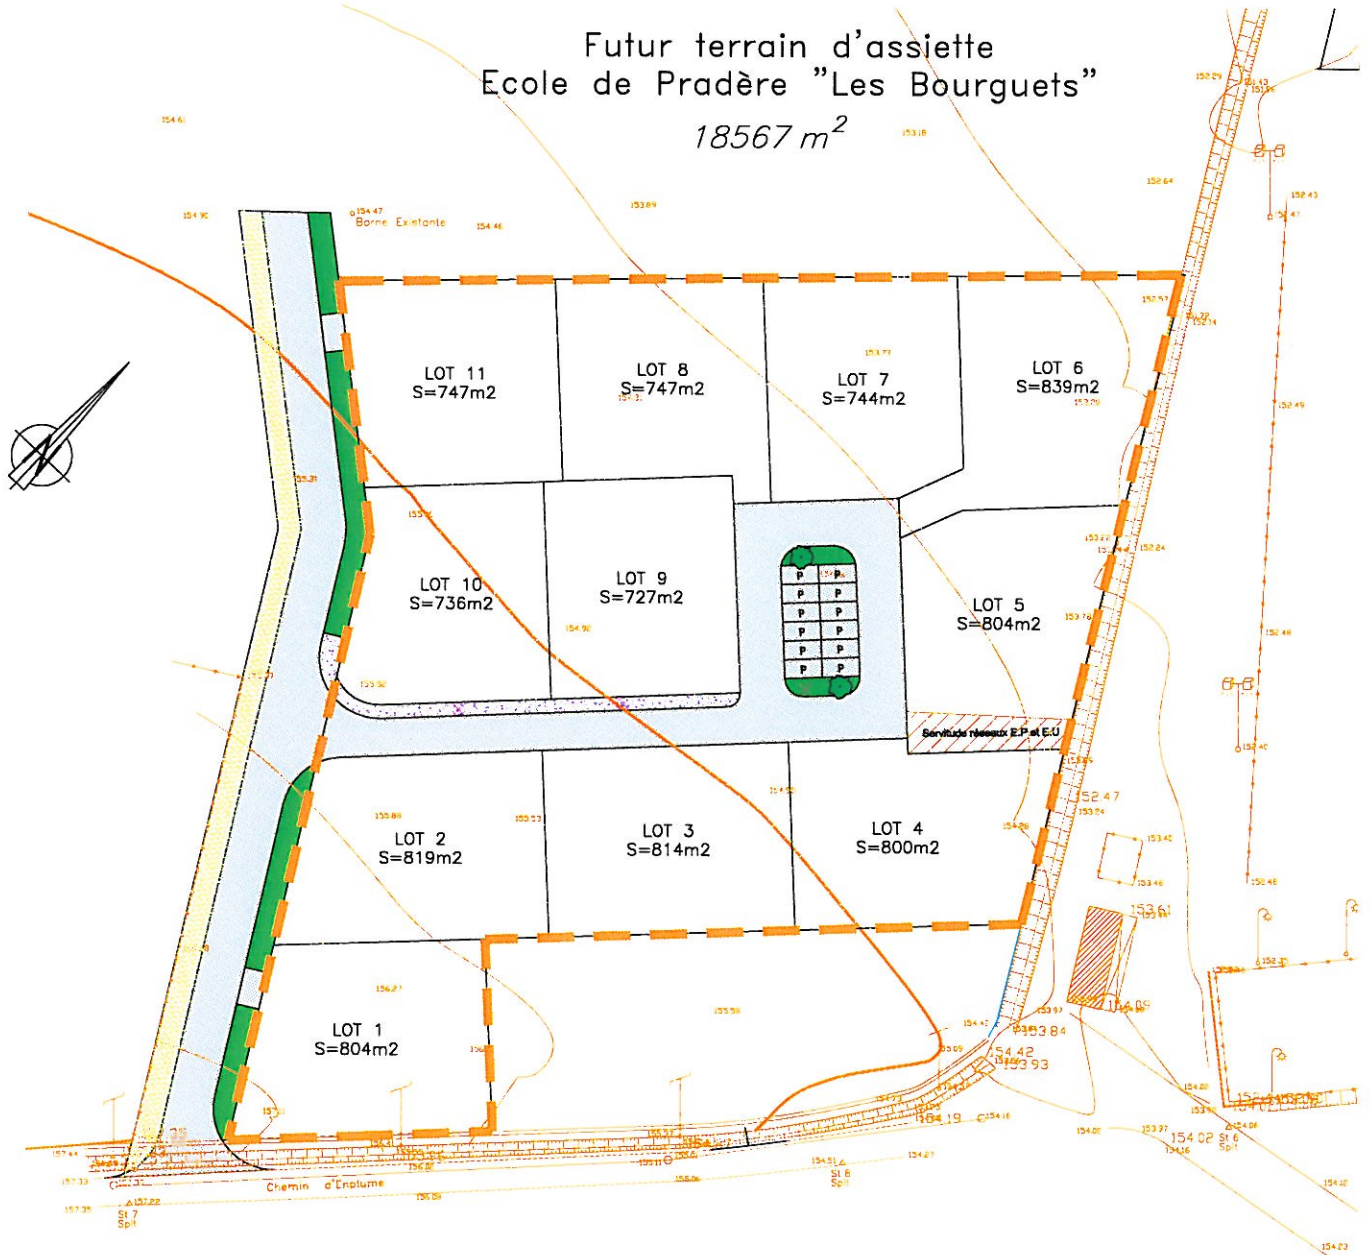

PRADERE LES BOURGUETS

"Le Village"

Chemin d'Emplume

Nota : Toutes ces dimensions sont approximatives et sont données à titre indicatif. Elles ne seront définitives qu'après implantation et bornage par le géomètre.

Futur terrain d'assiette
Ecole de Pradère "Les Bourguets"
18567 m²

LEGENDE	
	VOIRIE
	TROTTOIR
	PISTE CYCLABLE
	SERVITUDE RESEAUX
	ESPACE VERT
	ARBRES PLANTES
	LIMITE DE L'OPERATION

Echelle 1/1000

05.61.57.49.40