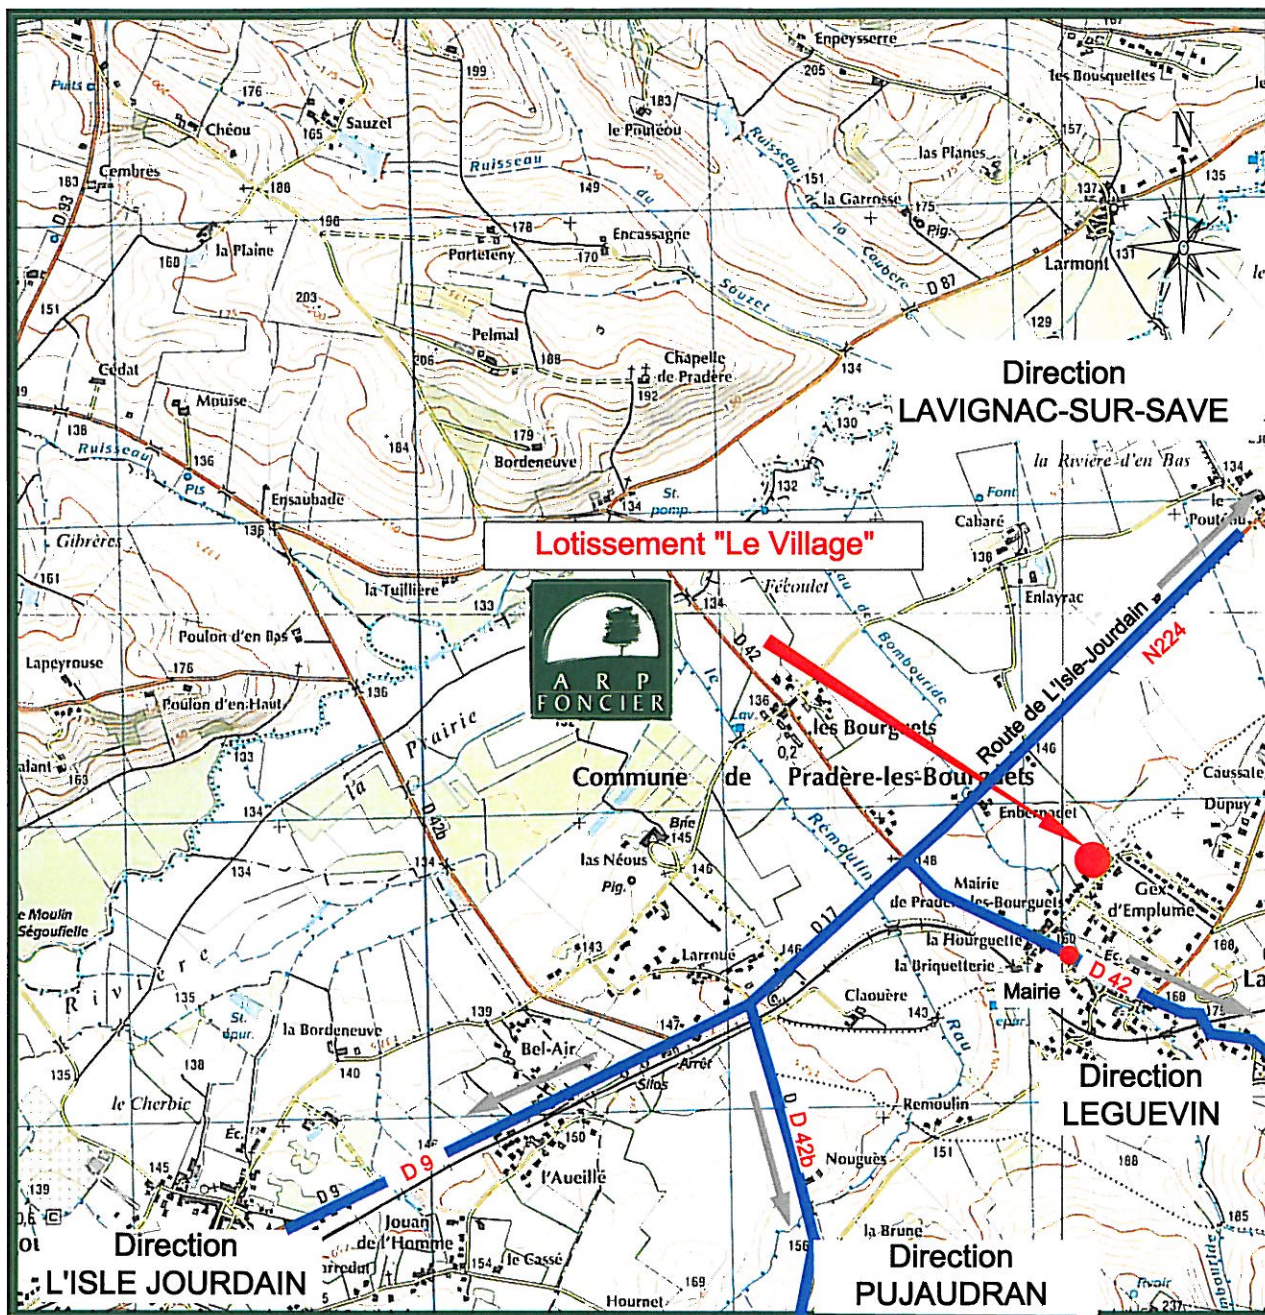

## "Le Village"

Lieu dit "Embernadet" chemin d'Emplume

Lotissement "Le Village"

Echelle : 1/25 000°

05.61.57.49.40